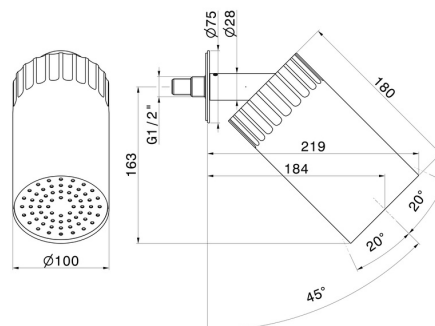

## 72863.61.020

Soffioncino orientabile a parete, con getto a pioggia. Ø 100 mm. - finitura PVD Glossy Gold

PVD Glossy Gold

### CARATTERISTICHE

Materiale

Ottone

Tecnologia

Save Water

Installazione

A soffitto

Getti

### DISEGNO TECNICO

**72863.61.020**

Soffioncino orientabile a parete, con getto a pioggia. Ø 100 mm. - finitura PVD Glossy Gold