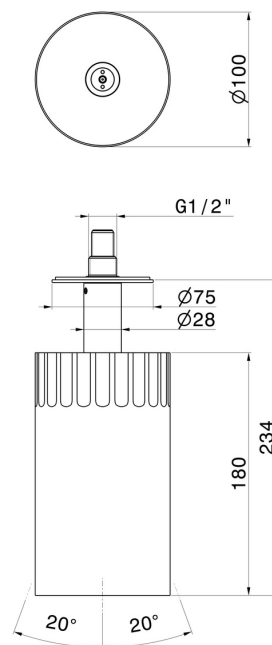

## 72868.01.093

Soffioncino orientabile a soffitto, con atomizzatore. Ø100mm.  
- finitura Nero opaco

### DISEGNO TECNICO

**72868.01.093**

Soffioncino orientabile a soffitto, con atomizzatore. Ø100mm. - finitura Nero opaco