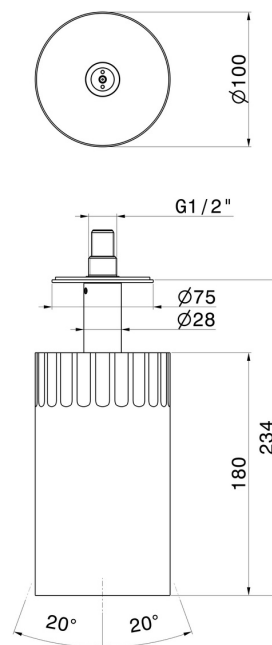

72868.21.018

Soffioncino orientabile a soffitto, con atomizzatore. Ø100mm.
- finitura Cromo

Cromo

CARATTERISTICHE

Materiale

Ottone

Tecnologia

Save Water

Installazione

A soffitto

DISEGNO TECNICO

72868.21.018

Soffioncino orientabile a soffitto, con atomizzatore. Ø100mm. - finitura Cromo

FINITURE DISPONIBILI

21.018

Cromo