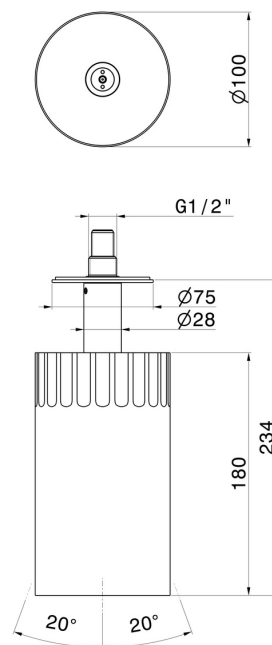

## 72868.59.064

Soffioncino orientabile a soffitto, con atomizzatore. Ø100mm.  
- finitura PVD Brushed Gun Metal

### DISEGNO TECNICO

**72868.59.064**

Soffioncino orientabile a soffitto, con atomizzatore. Ø100mm. - finitura PVD Brushed Gun Metal