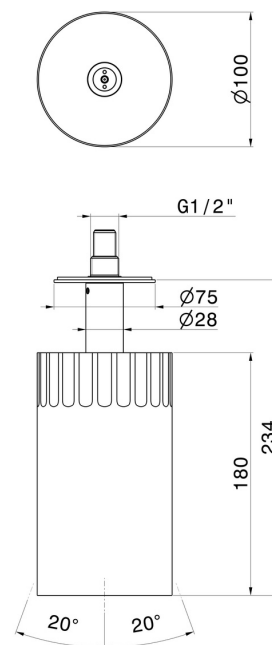

72868.59.067

Soffioncino orientabile a soffitto, con atomizzatore. Ø100mm.
- finitura PVD Brushed Copper Bronze

CARATTERISTICHE

Materiale	Ottone
Tecnologia	Save Water
Installazione	A soffitto

DISEGNO TECNICO

72868.59.067

Soffioncino orientabile a soffitto, con atomizzatore. Ø100mm. - finitura PVD Brushed Copper Bronze

FINITURE DISPONIBILI

59.067

PVD Brushed Copper Bronze

01.014

finitura Bianco opaco

01.093