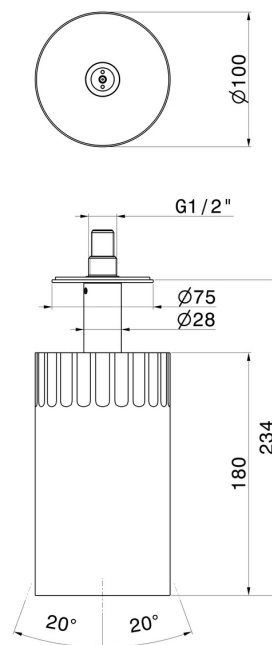

72868.61.020

Soffioncino orientabile a soffitto, con atomizzatore. Ø100mm.
- finitura PVD Glossy Gold

CARATTERISTICHE

Materiale

Ottone

Tecnologia

Save Water

Installazione

A soffitto

DISEGNO TECNICO

72868.61.020

Soffioncino orientabile a soffitto, con atomizzatore. Ø100mm. - finitura PVD Glossy Gold

FINITURE DISPONIBILI

61.020

PVD Glossy Gold

01.014