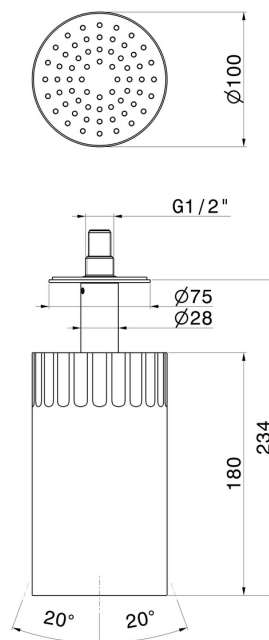

72866.01.014

Soffioncino orientabile a soffitto, con getto a pioggia. Ø 100 mm. - finitura Bianco opaco

CARATTERISTICHE

Materiale	Ottone
Tecnologia	Save Water
Installazione	A soffitto
Getti	Pioggia

DISEGNO TECNICO

72866.01.014

Soffioncino orientabile a soffitto, con getto a pioggia. Ø 100 mm. - finitura Bianco opaco

FINITURE DISPONIBILI

01.014

Bianco opaco

01.093

finitura Nero opaco

21.018