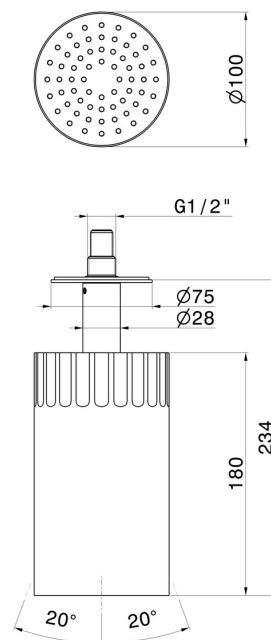

72866.01.093

Soffioncino orientabile a soffitto, con getto a pioggia. Ø 100 mm. - finitura Nero opaco

CARATTERISTICHE

Materiale	Ottone
Tecnologia	Save Water
Installazione	A soffitto
Getti	Pioggia

DISEGNO TECNICO

72866.01.093

Soffioncino orientabile a soffitto, con getto a pioggia. Ø 100 mm. - finitura Nero opaco

FINITURE DISPONIBILI

01.093

Nero opaco

01.014

finitura Bianco opaco

21.018