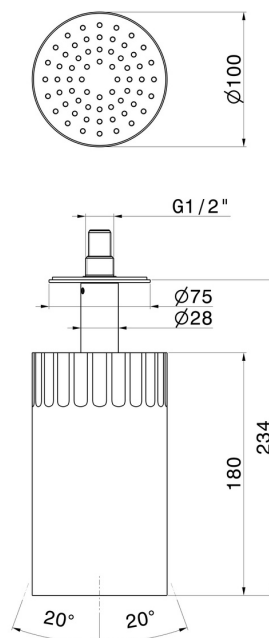

72866.21.018

Soffioncino orientabile a soffitto, con getto a pioggia. Ø 100 mm. - finitura Cromo

CARATTERISTICHE

Materiale	Ottone
Tecnologia	Save Water
Installazione	A soffitto
Getti	Pioggia

DISEGNO TECNICO

72866.21.018

Soffioncino orientabile a soffitto, con getto a pioggia. Ø 100 mm. - finitura Cromo

FINITURE DISPONIBILI

21.018

Cromo

01.014

finitura Bianco opaco

01.093