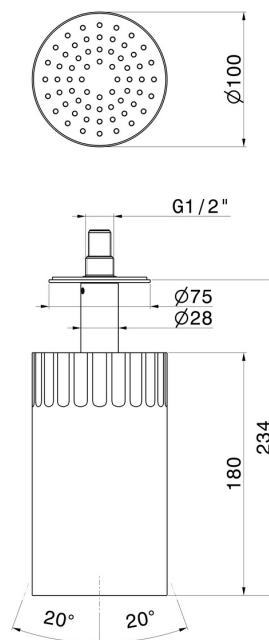

## 72866.59.064

Soffioncino orientabile a soffitto, con getto a pioggia. Ø 100 mm. - finitura PVD Brushed Gun Metal

PVD Brushed Gun Metal

### CARATTERISTICHE

Materiale	<b>Ottone</b>
Tecnologia	<b>Save Water</b>
Installazione	<b>A soffitto</b>
Getti	<b>Pioggia</b>

### DISEGNO TECNICO

**72866.59.064**

Soffioncino orientabile a soffitto, con getto a pioggia. Ø 100 mm. - finitura PVD Brushed Gun Metal