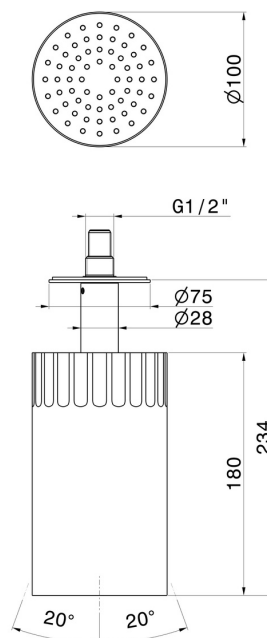

72866.59.066

Soffioncino orientabile a soffitto, con getto a pioggia. Ø 100 mm. - finitura PVD Acciaio Spazzolato

PVD Acciaio Spazzolato

CARATTERISTICHE

Materiale	Ottone
Tecnologia	Save Water
Installazione	A soffitto
Getti	Pioggia

DISEGNO TECNICO

72866.59.066

Soffioncino orientabile a soffitto, con getto a pioggia. Ø 100 mm. - finitura PVD Acciaio Spazzolato

FINITURE DISPONIBILI

59.066

PVD Acciaio Spazzolato

01.014

finitura Bianco opaco