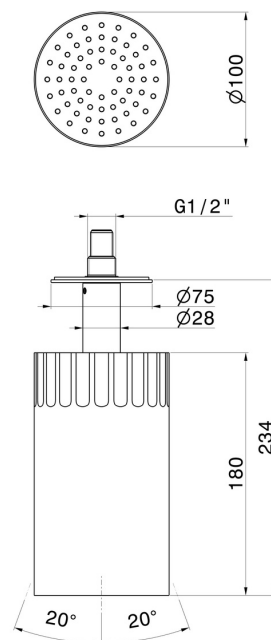

## 72866.59.067

Soffioncino orientabile a soffitto, con getto a pioggia. Ø 100 mm. - finitura PVD Brushed Copper Bronze

PVD Brushed Copper Bronze

### CARATTERISTICHE

Materiale	<b>Ottone</b>
Tecnologia	<b>Save Water</b>
Installazione	<b>A soffitto</b>
Getti	<b>Pioggia</b>

### DISEGNO TECNICO

**72866.59.067**

Soffioncino orientabile a soffitto, con getto a pioggia. Ø 100 mm. - finitura PVD Brushed Copper Bronze