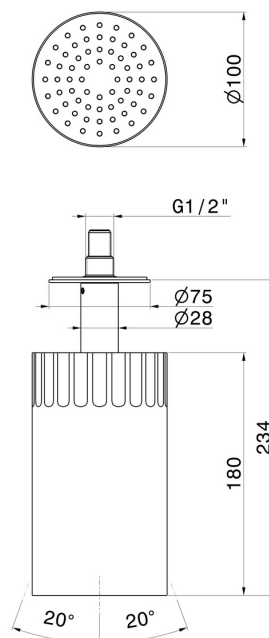

72866.59.098

Soffioncino orientabile a soffitto, con getto a pioggia. Ø 100 mm. - finitura PVD Brushed Pale Gold

PVD Brushed Pale Gold

CARATTERISTICHE

Materiale	Ottone
Tecnologia	Save Water
Installazione	A soffitto
Getti	Pioggia

DISEGNO TECNICO

72866.59.098

Soffioncino orientabile a soffitto, con getto a pioggia. Ø 100 mm. - finitura PVD Brushed Pale Gold

FINITURE DISPONIBILI

 **59.098**
PVD Brushed Pale Gold

 **01.014**
finitura Bianco opaco

 **01.093**
finitura Nero opaco

 **21.018**
finitura Cromo

 **59.064**
finitura PVD Brushed Gun Metal

 **59.066**
finitura PVD Acciaio Spazzolato

 **59.067**
finitura PVD Brushed Copper Bronze

 **61.020**
finitura PVD Glossy Gold