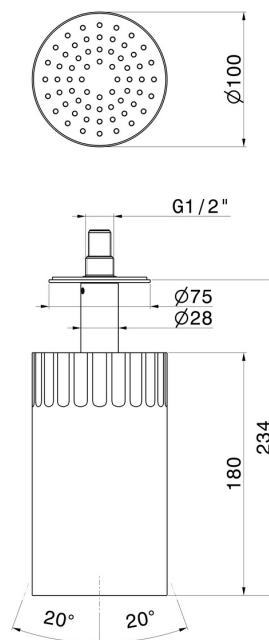

72866.61.020

Soffioncino orientabile a soffitto, con getto a pioggia. Ø 100 mm. - finitura PVD Glossy Gold

PVD Glossy Gold

CARATTERISTICHE

Materiale	Ottone
Tecnologia	Save Water
Installazione	A soffitto
Getti	Pioggia

DISEGNO TECNICO

72866.61.020

Soffioncino orientabile a soffitto, con getto a pioggia. Ø 100 mm. - finitura PVD Glossy Gold

FINITURE DISPONIBILI

61.020

PVD Glossy Gold

01.014

finitura Bianco opaco