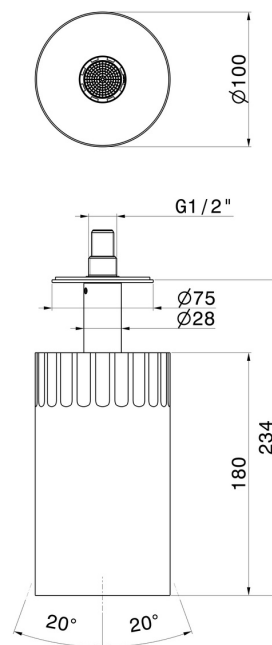

72867.61.020

Soffioncino orientabile a soffitto, con getto laminare.
Ø100mm. - finitura PVD Glossy Gold

CARATTERISTICHE

Materiale

Ottone

Installazione

A soffitto

DISEGNO TECNICO

72867.61.020

Soffioncino orientabile a soffitto, con getto laminare. Ø100mm. - finitura PVD Glossy Gold

FINITURE DISPONIBILI

61.020

PVD Glossy Gold

01.014

finitura Bianco opaco

01.093