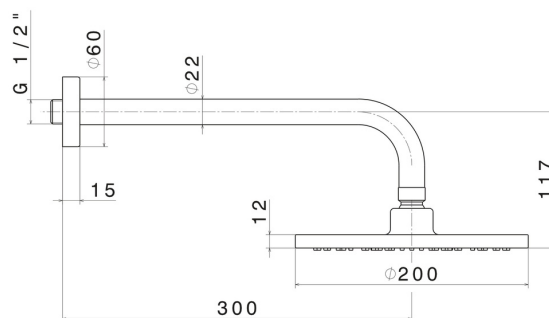

### CARATTERISTICHE

Materiale

**Ottone**

Tecnologia

**Save Water**

Installazione

**A parete**

### DISEGNO TECNICO

**69360.01.093**

Soffione a parete con getto a pioggia. - finitura Nero opaco