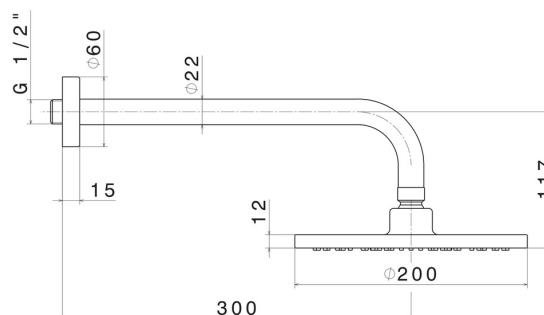

DISEGNO TECNICO

Anteprima AR
provalo nella tua casa

Ulteriori dettagli
sul nostro [sito web](#)