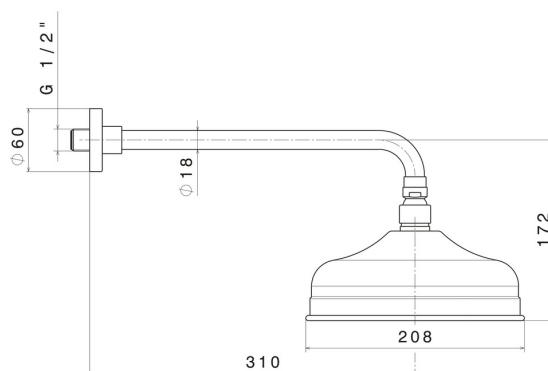

## 9492.21.018

Soffione a parete, in ottone. - finitura Cromo

### CARATTERISTICHE

---

Materiale

**Ottone**

Installazione

**A parete**

### DISEGNO TECNICO

---

**9492.21.018**

Soffione a parete, in ottone. - finitura Cromo