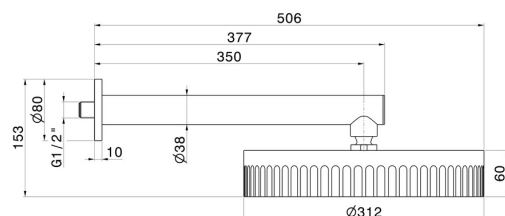

DISEGNO TECNICO