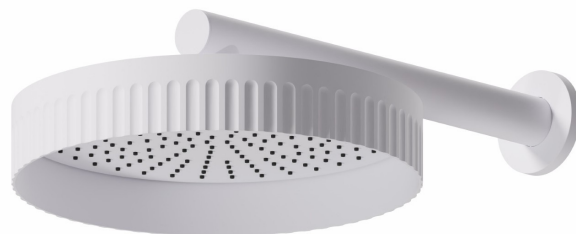

## 72859.01.014

Soffione a parete, ispezionabile, con getto a pioggia. - finitura Bianco opaco

### CARATTERISTICHE

---

Materiale	<b>Ottone</b>
Installazione	<b>A parete</b>
Getti	<b>Pioggia</b>

### DISEGNO TECNICO

---

**72859.01.014**

Soffione a parete, ispezionabile, con getto a pioggia. - finitura Bianco opaco