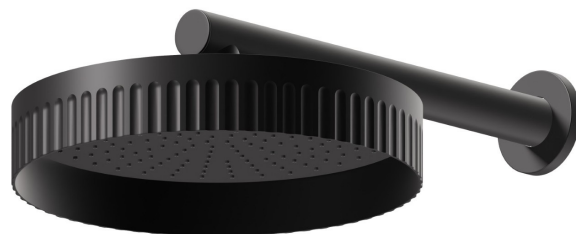

## 72859.01.093

Soffione a parete, ispezionabile, con getto a pioggia. - finitura Nero opaco

### CARATTERISTICHE

---

Materiale	<b>Ottone</b>
Installazione	<b>A parete</b>
Getti	<b>Pioggia</b>

### DISEGNO TECNICO

---

**72859.01.093**

Soffione a parete, ispezionabile, con getto a pioggia. - finitura Nero opaco

**61.020**

finitura PVD Glossy Gold