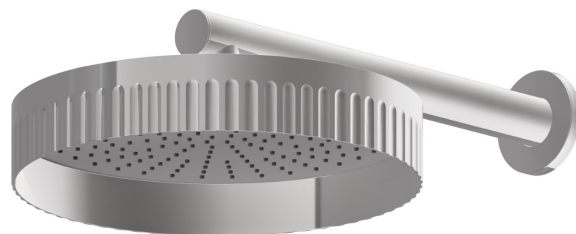

## 72859.21.018

Soffione a parete, ispezionabile, con getto a pioggia. - finitura Cromo

### CARATTERISTICHE

---

Materiale

**Ottone**

Installazione

**A parete**

Getti

**Pioggia**

### DISEGNO TECNICO

---

**72859.21.018**

Soffione a parete, ispezionabile, con getto a pioggia. - finitura Cromo

**61.020**

finitura PVD Glossy Gold