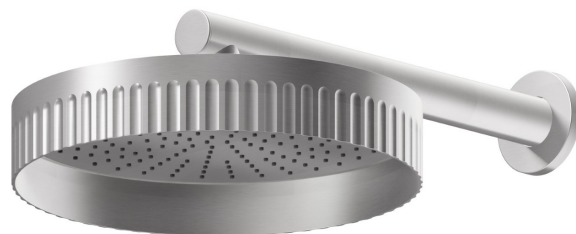

## 72859.59.066

Soffione a parete, ispezionabile, con getto a pioggia. - finitura PVD Acciaio Spazzolato

PVD Acciaio Spazzolato

### CARATTERISTICHE

---

Materiale

**Ottone**

Installazione

**A parete**

Getti

**Pioggia**

### DISEGNO TECNICO

---

**72859.59.066**

Soffione a parete, ispezionabile, con getto a pioggia. - finitura PVD Acciaio Spazzolato

**61.020**

finitura PVD Glossy Gold