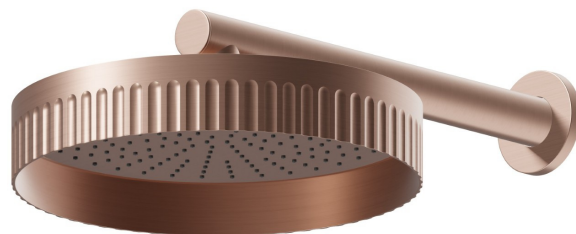

**72859.59.067**

Soffione a parete, ispezionabile, con getto a pioggia. - finitura PVD Brushed Copper Bronze

PVD Brushed Copper Bronze

## CARATTERISTICHE

---

Materiale

**Ottone**

Installazione

**A parete**

Getti

**Pioggia**

## DISEGNO TECNICO

---

**72859.59.067**

Soffione a parete, ispezionabile, con getto a pioggia. - finitura PVD Brushed Copper Bronze

**61.020**

finitura PVD Glossy Gold