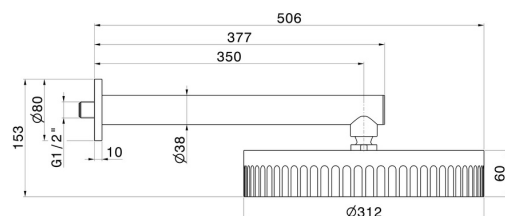

72859.59.098

Soffione a parete, ispezionabile, con getto a pioggia. - finitura PVD Brushed Pale Gold

PVD Brushed Pale Gold

CARATTERISTICHE

Materiale

Ottone

Installazione

A parete

Getti

Pioggia

DISEGNO TECNICO

72859.59.098

Soffione a parete, ispezionabile, con getto a pioggia. - finitura PVD Brushed Pale Gold

FINITURE DISPONIBILI

59.098

PVD Brushed Pale Gold