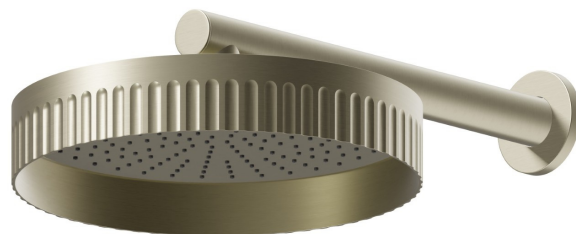

72859.59.098

Soffione a parete, ispezionabile, con getto a pioggia. - finitura PVD Brushed Pale Gold

PVD Brushed Pale Gold

CARATTERISTICHE

Materiale

Ottone

Installazione

A parete

Getti

Pioggia

DISEGNO TECNICO

72859.59.098

Soffione a parete, ispezionabile, con getto a pioggia. - finitura PVD Brushed Pale Gold

FINITURE DISPONIBILI

59.098

PVD Brushed Pale Gold

01.014

finitura Bianco opaco

01.093

finitura Nero opaco

21.018

finitura Cromo

59.064

finitura PVD Brushed Gun Metal

59.066

finitura PVD Acciaio Spazzolato

59.067

finitura PVD Brushed Copper Bronze

61.020

finitura PVD Glossy Gold