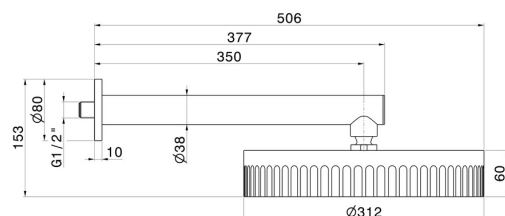

72859.61.020

Soffione a parete, ispezionabile, con getto a pioggia. - finitura PVD Glossy Gold

CARATTERISTICHE

Materiale	Ottone
Installazione	A parete
Getti	Pioggia

DISEGNO TECNICO

72859.61.020

Soffione a parete, ispezionabile, con getto a pioggia. - finitura PVD Glossy Gold