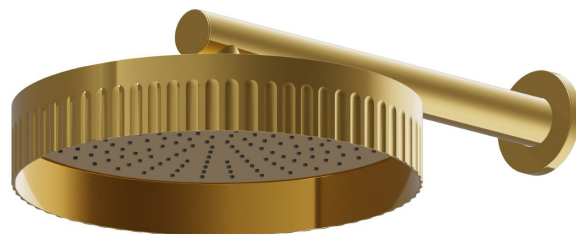

72859.61.020

Soffione a parete, ispezionabile, con getto a pioggia. - finitura PVD Glossy Gold

CARATTERISTICHE

Materiale	Ottone
Installazione	A parete
Getti	Pioggia

DISEGNO TECNICO

72859.61.020

Soffione a parete, ispezionabile, con getto a pioggia. - finitura PVD Glossy Gold

FINITURE DISPONIBILI

61.020

PVD Glossy Gold

01.014

finitura Bianco opaco

01.093

finitura Nero opaco

21.018

finitura Cromo

59.064

finitura PVD Brushed Gun Metal

59.066

finitura PVD Acciaio Spazzolato

59.067

finitura PVD Brushed Copper Bronze

59.098

finitura PVD Brushed Pale Gold