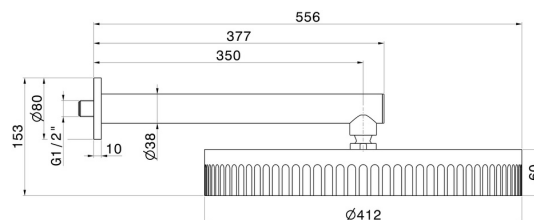

## 72860.01.014

Soffione a parete, ispezionabile, con getto a pioggia. - finitura Bianco opaco

### CARATTERISTICHE

---

Materiale	<b>Ottone</b>
Installazione	<b>A parete</b>
Getti	<b>Pioggia</b>

### DISEGNO TECNICO

---

**72860.01.014**

Soffione a parete, ispezionabile, con getto a pioggia. - finitura Bianco opaco