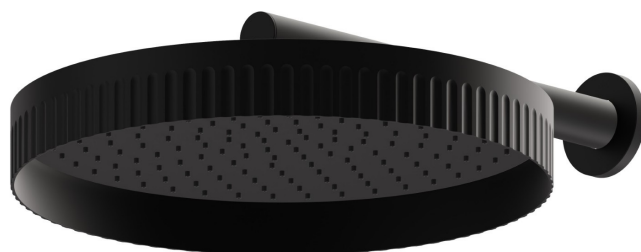

## 72860.01.093

Soffione a parete, ispezionabile, con getto a pioggia. - finitura Nero opaco

### CARATTERISTICHE

---

Materiale	<b>Ottone</b>
Installazione	<b>A parete</b>
Getti	<b>Pioggia</b>

### DISEGNO TECNICO

---

**72860.01.093**

Soffione a parete, ispezionabile, con getto a pioggia. - finitura Nero opaco

**61.020**

finitura PVD Glossy Gold