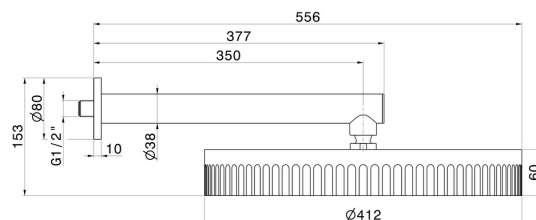

DISEGNO TECNICO