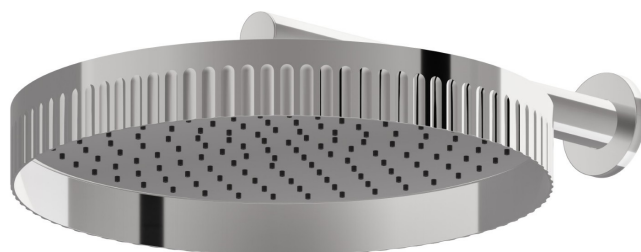

72860.21.018

Soffione a parete, ispezionabile, con getto a pioggia. - finitura Cromo

CARATTERISTICHE

Materiale	Ottone
Installazione	A parete
Getti	Pioggia

DISEGNO TECNICO

72860.21.018

Soffione a parete, ispezionabile, con getto a pioggia. - finitura Cromo

FINITURE DISPONIBILI

21.018

Cromo

01.014

finitura Bianco opaco

01.093

finitura Nero opaco

59.064

finitura PVD Brushed Gun Metal

59.066

finitura PVD Acciaio Spazzolato

59.067

finitura PVD Brushed Copper Bronze

59.098

finitura PVD Brushed Pale Gold

61.020

finitura PVD Glossy Gold