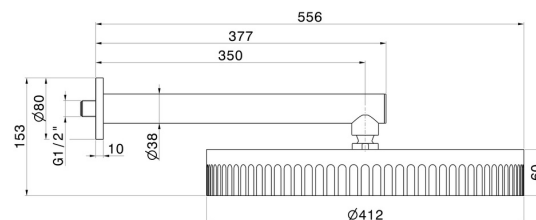

72860.21.018

Soffione a parete, ispezionabile, con getto a pioggia. - finitura Cromo

CARATTERISTICHE

Materiale	Ottone
Installazione	A parete
Getti	Pioggia

DISEGNO TECNICO

72860.21.018

Soffione a parete, ispezionabile, con getto a pioggia. - finitura Cromo