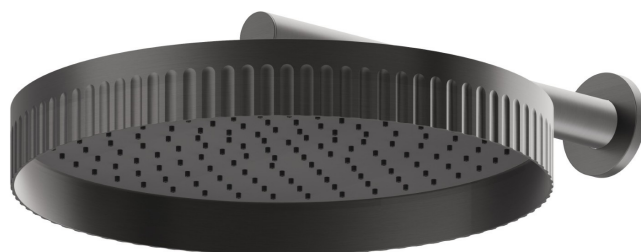

## 72860.59.064

Soffione a parete, ispezionabile, con getto a pioggia. - finitura PVD Brushed Gun Metal

PVD Brushed Gun Metal

### CARATTERISTICHE

---

Materiale

**Ottone**

Installazione

**A parete**

Getti

**Pioggia**

### DISEGNO TECNICO

---

**72860.59.064**

Soffione a parete, ispezionabile, con getto a pioggia. - finitura PVD Brushed Gun Metal

## FINITURE DISPONIBILI

---

**59.064**

PVD Brushed Gun Metal

**01.014**

finitura Bianco opaco

**01.093**

finitura Nero opaco