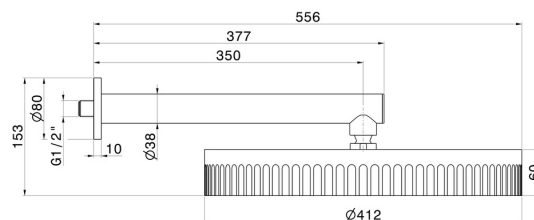

### CARATTERISTICHE

---

Materiale

**Ottone**

Installazione

**A parete**

Getti

**Pioggia**

### DISEGNO TECNICO

---

**72860.59.064**

Soffione a parete, ispezionabile, con getto a pioggia. - finitura PVD Brushed Gun Metal