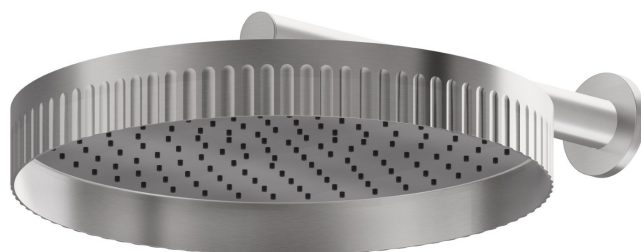

## 72860.59.066

Soffione a parete, ispezionabile, con getto a pioggia. - finitura PVD Acciaio Spazzolato

PVD Acciaio Spazzolato

### CARATTERISTICHE

---

Materiale	<b>Ottone</b>
Installazione	<b>A parete</b>
Getti	<b>Pioggia</b>

### DISEGNO TECNICO

---

**72860.59.066**

Soffione a parete, ispezionabile, con getto a pioggia. - finitura PVD Acciaio Spazzolato

**61.020**

finitura PVD Glossy Gold