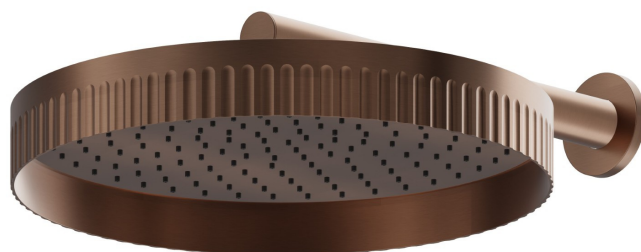

72860.59.067

Soffione a parete, ispezionabile, con getto a pioggia. - finitura PVD Brushed Copper Bronze

PVD Brushed Copper Bronze

CARATTERISTICHE

Materiale

Ottone

Installazione

A parete

Getti

Pioggia

DISEGNO TECNICO

72860.59.067

Soffione a parete, ispezionabile, con getto a pioggia. - finitura PVD Brushed Copper Bronze

FINITURE DISPONIBILI

59.067

PVD Brushed Copper Bronze

01.014

finitura Bianco opaco

01.093

finitura Nero opaco

21.018

finitura Cromo

59.064

finitura PVD Brushed Gun Metal

59.066

finitura PVD Acciaio Spazzolato

59.098

finitura PVD Brushed Pale Gold

61.020

finitura PVD Glossy Gold