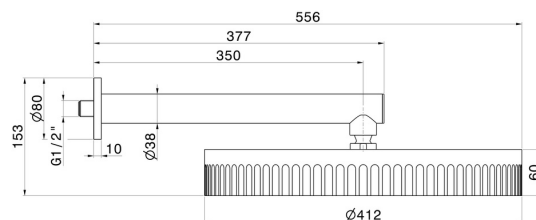

72860.59.067

Soffione a parete, ispezionabile, con getto a pioggia. - finitura PVD Brushed Copper Bronze

PVD Brushed Copper Bronze

CARATTERISTICHE

Materiale

Ottone

Installazione

A parete

Getti

Pioggia

DISEGNO TECNICO

72860.59.067

Soffione a parete, ispezionabile, con getto a pioggia. - finitura PVD Brushed Copper Bronze

FINITURE DISPONIBILI

59.067

PVD Brushed Copper Bronze