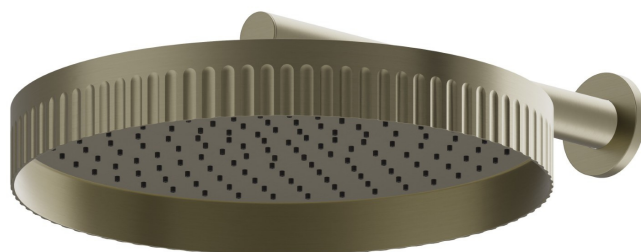

72860.59.098

Soffione a parete, ispezionabile, con getto a pioggia. - finitura PVD Brushed Pale Gold

CARATTERISTICHE

| | |
|---------------|-----------------|
| Materiale | Ottone |
| Installazione | A parete |
| Getti | Pioggia |

DISEGNO TECNICO

72860.59.098

Soffione a parete, ispezionabile, con getto a pioggia. - finitura PVD Brushed Pale Gold

FINITURE DISPONIBILI

59.098

PVD Brushed Pale Gold

01.014

finitura Bianco opaco

01.093

finitura Nero opaco

21.018

finitura Cromo

59.064

finitura PVD Brushed Gun Metal

59.066

finitura PVD Acciaio Spazzolato

59.067

finitura PVD Brushed Copper Bronze

61.020

finitura PVD Glossy Gold