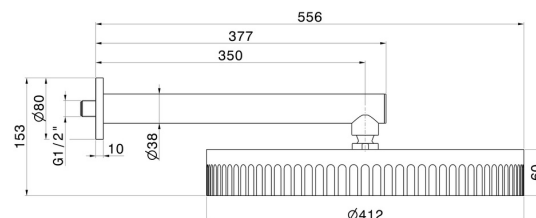

72860.59.098

Soffione a parete, ispezionabile, con getto a pioggia. - finitura PVD Brushed Pale Gold

CARATTERISTICHE

| | |
|---------------|-----------------|
| Materiale | Ottone |
| Installazione | A parete |
| Getti | Pioggia |

DISEGNO TECNICO

72860.59.098

Soffione a parete, ispezionabile, con getto a pioggia. - finitura PVD Brushed Pale Gold

FINITURE DISPONIBILI

59.098

PVD Brushed Pale Gold

01.014

finitura Bianco opaco