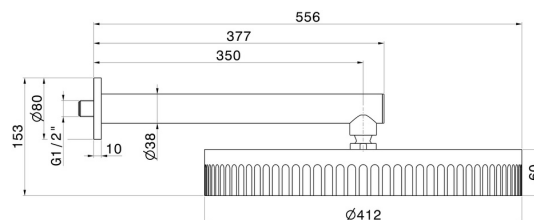

72860.61.020

Soffione a parete, ispezionabile, con getto a pioggia. - finitura PVD Glossy Gold

CARATTERISTICHE

| | |
|---------------|-----------------|
| Materiale | Ottone |
| Installazione | A parete |
| Getti | Pioggia |

DISEGNO TECNICO

72860.61.020

Soffione a parete, ispezionabile, con getto a pioggia. - finitura PVD Glossy Gold

FINITURE DISPONIBILI

61.020

PVD Glossy Gold

01.014

finitura Bianco opaco