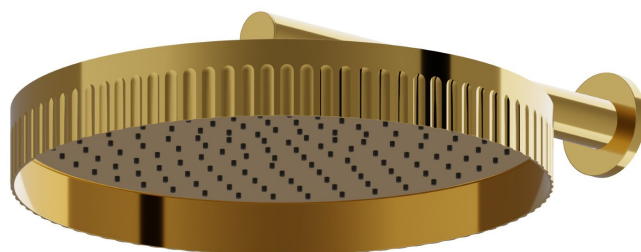

72860.61.020

Soffione a parete, ispezionabile, con getto a pioggia. - finitura PVD Glossy Gold

CARATTERISTICHE

| | |
|---------------|-----------------|
| Materiale | Ottone |
| Installazione | A parete |
| Getti | Pioggia |

DISEGNO TECNICO

72860.61.020

Soffione a parete, ispezionabile, con getto a pioggia. - finitura PVD Glossy Gold

FINITURE DISPONIBILI

61.020

PVD Glossy Gold

01.014

finitura Bianco opaco

01.093

finitura Nero opaco

21.018

finitura Cromo

59.064

finitura PVD Brushed Gun Metal

59.066

finitura PVD Acciaio Spazzolato

59.067

finitura PVD Brushed Copper Bronze

59.098

finitura PVD Brushed Pale Gold