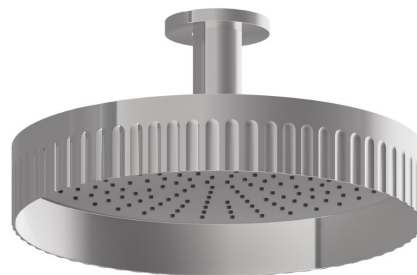

## 72861.21.018

Soffione a soffitto fisso, ispezionabile, con getto a pioggia. -  
finitura Cromo

### CARATTERISTICHE

---

Materiale

**Ottone**

Installazione

**A soffitto**

Getti

**Pioggia**

### DISEGNO TECNICO

---

**72861.21.018**

Soffione a soffitto fisso, ispezionabile, con getto a pioggia. - finitura Cromo

**61.020**

finitura PVD Glossy Gold