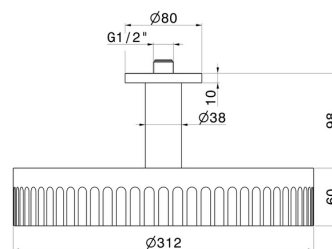

### DISEGNO TECNICO

---

**72861.59.064**

Soffione a soffitto fisso, ispezionabile, con getto a pioggia. - finitura PVD Brushed Gun Metal