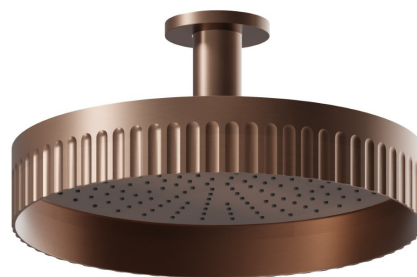

72861.59.067

Soffione a soffitto fisso, ispezionabile, con getto a pioggia. -
finitura PVD Brushed Copper Bronze

PVD Brushed Copper Bronze

CARATTERISTICHE

Materiale

Ottone

Installazione

A soffitto

Getti

Pioggia

DISEGNO TECNICO

72861.59.067

Soffione a soffitto fisso, ispezionabile, con getto a pioggia. - finitura PVD Brushed Copper Bronze

FINITURE DISPONIBILI

59.067

PVD Brushed Copper Bronze

01.014

finitura Bianco opaco

01.093

finitura Nero opaco

21.018

finitura Cromo

59.064

finitura PVD Brushed Gun Metal

59.066

finitura PVD Acciaio Spazzolato

59.098

finitura PVD Brushed Pale Gold

61.020

finitura PVD Glossy Gold