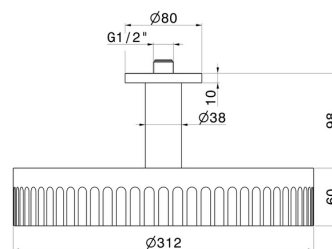

DISEGNO TECNICO