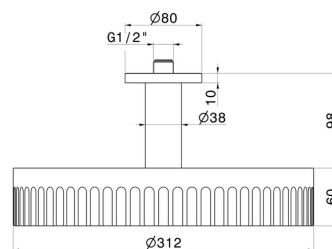

72861.61.020

Soffione a soffitto fisso, ispezionabile, con getto a pioggia. -
finitura PVD Glossy Gold

CARATTERISTICHE

Materiale

Ottone

Installazione

A soffitto

Getti

Pioggia

DISEGNO TECNICO

72861.61.020

Soffione a soffitto fisso, ispezionabile, con getto a pioggia. - finitura PVD Glossy Gold

FINITURE DISPONIBILI

61.020

PVD Glossy Gold

01.014