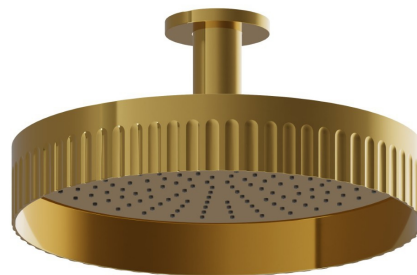

72861.61.020

Soffione a soffitto fisso, ispezionabile, con getto a pioggia. -
finitura PVD Glossy Gold

CARATTERISTICHE

Materiale

Ottone

Installazione

A soffitto

Getti

Pioggia

DISEGNO TECNICO

72861.61.020

Soffione a soffitto fisso, ispezionabile, con getto a pioggia. - finitura PVD Glossy Gold

FINITURE DISPONIBILI

61.020

PVD Glossy Gold

01.014

finitura Bianco opaco

01.093

finitura Nero opaco

21.018

finitura Cromo

59.064

finitura PVD Brushed Gun Metal

59.066