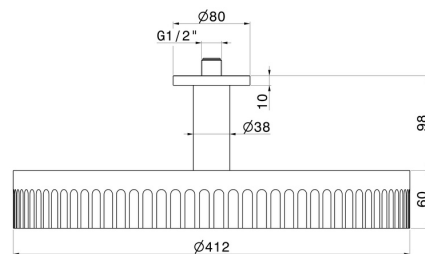

72862.01.014

Soffione a soffitto fisso, ispezionabile, con getto a pioggia. -
finitura Bianco opaco

CARATTERISTICHE

Materiale	Ottone
Installazione	A soffitto
Getti	Pioggia

DISEGNO TECNICO

72862.01.014

Soffione a soffitto fisso, ispezionabile, con getto a pioggia. - finitura Bianco opaco