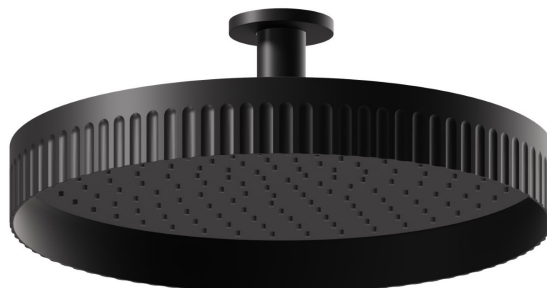

72862.01.093

Soffione a soffitto fisso, ispezionabile, con getto a pioggia. -
finitura Nero opaco

CARATTERISTICHE

Materiale	Ottone
Installazione	A soffitto
Getti	Pioggia

DISEGNO TECNICO

72862.01.093

Soffione a soffitto fisso, ispezionabile, con getto a pioggia. - finitura Nero opaco

FINITURE DISPONIBILI

01.093

Nero opaco

01.014

finitura Bianco opaco

21.018

finitura Cromo

59.064

finitura PVD Brushed Gun Metal

59.066

finitura PVD Acciaio Spazzolato

59.067

finitura PVD Brushed Copper Bronze

59.098

finitura PVD Brushed Pale Gold

61.020

finitura PVD Glossy Gold