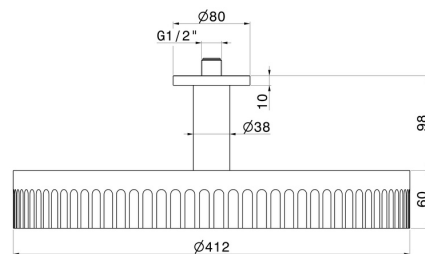

72862.01.093

Soffione a soffitto fisso, ispezionabile, con getto a pioggia. -
finitura Nero opaco

CARATTERISTICHE

Materiale	Ottone
Installazione	A soffitto
Getti	Pioggia

DISEGNO TECNICO

72862.01.093

Soffione a soffitto fisso, ispezionabile, con getto a pioggia. - finitura Nero opaco