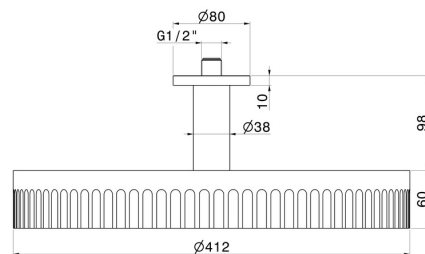

### DISEGNO TECNICO

---

**72862.59.064**

Soffione a soffitto fisso, ispezionabile, con getto a pioggia. - finitura PVD Brushed Gun Metal