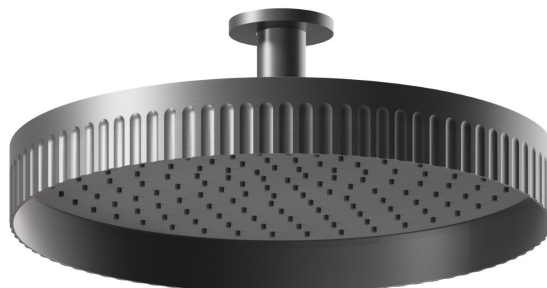

## 72862.59.064

Soffione a soffitto fisso, ispezionabile, con getto a pioggia. -  
finitura PVD Brushed Gun Metal

PVD Brushed Gun Metal

### CARATTERISTICHE

---

Materiale

**Ottone**

Installazione

**A soffitto**

Getti

**Pioggia**

### DISEGNO TECNICO

---

**72862.59.064**

Soffione a soffitto fisso, ispezionabile, con getto a pioggia. - finitura PVD Brushed Gun Metal

## FINITURE DISPONIBILI

---

**59.064**

PVD Brushed Gun Metal

**01.014**

finitura Bianco opaco

**01.093**

finitura Nero opaco