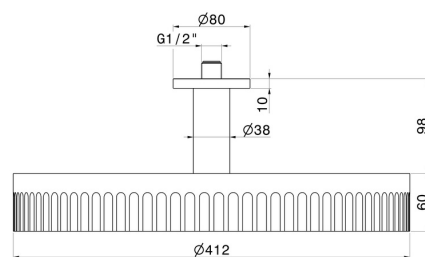

72862.59.066

Soffione a soffitto fisso, ispezionabile, con getto a pioggia. -
finitura PVD Acciaio Spazzolato

PVD Acciaio Spazzolato

CARATTERISTICHE

Materiale

Ottone

Installazione

A soffitto

Getti

Pioggia

DISEGNO TECNICO

72862.59.066

Soffione a soffitto fisso, ispezionabile, con getto a pioggia. - finitura PVD Acciaio Spazzolato

FINITURE DISPONIBILI

59.066

PVD Acciaio Spazzolato