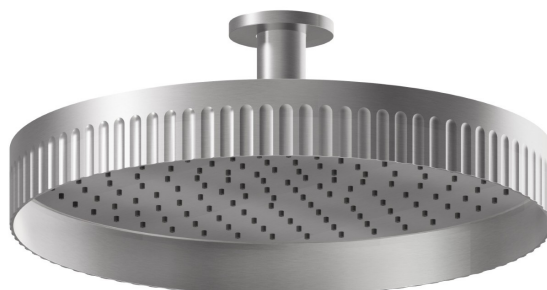

72862.59.066

Soffione a soffitto fisso, ispezionabile, con getto a pioggia. -
finitura PVD Acciaio Spazzolato

PVD Acciaio Spazzolato

CARATTERISTICHE

Materiale

Ottone

Installazione

A soffitto

Getti

Pioggia

DISEGNO TECNICO

72862.59.066

Soffione a soffitto fisso, ispezionabile, con getto a pioggia. - finitura PVD Acciaio Spazzolato

FINITURE DISPONIBILI

59.066

PVD Acciaio Spazzolato

01.014

finitura Bianco opaco

01.093

finitura Nero opaco

21.018

finitura Cromo

59.064

finitura PVD Brushed Gun Metal

59.067

finitura PVD Brushed Copper Bronze

59.098

finitura PVD Brushed Pale Gold

61.020

finitura PVD Glossy Gold