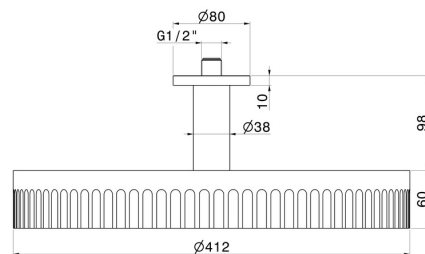

DISEGNO TECNICO