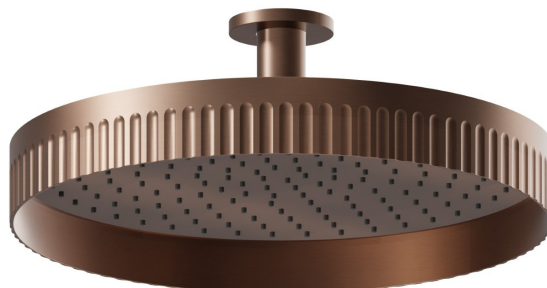

72862.59.067

Soffione a soffitto fisso, ispezionabile, con getto a pioggia. -
finitura PVD Brushed Copper Bronze

PVD Brushed Copper Bronze

CARATTERISTICHE

Materiale

Ottone

Installazione

A soffitto

Getti

Pioggia

DISEGNO TECNICO

72862.59.067

Soffione a soffitto fisso, ispezionabile, con getto a pioggia. - finitura PVD Brushed Copper Bronze

FINITURE DISPONIBILI

59.067

PVD Brushed Copper Bronze

01.014

finitura Bianco opaco

01.093

finitura Nero opaco

21.018

finitura Cromo

59.064

finitura PVD Brushed Gun Metal

59.066

finitura PVD Acciaio Spazzolato

59.098

finitura PVD Brushed Pale Gold

61.020

finitura PVD Glossy Gold