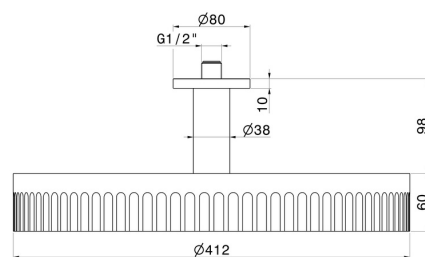

72862.59.098

Soffione a soffitto fisso, ispezionabile, con getto a pioggia. -
finitura PVD Brushed Pale Gold

PVD Brushed Pale Gold

CARATTERISTICHE

Materiale

Ottone

Installazione

A soffitto

Getti

Pioggia

DISEGNO TECNICO

72862.59.098

Soffione a soffitto fisso, ispezionabile, con getto a pioggia. - finitura PVD Brushed Pale Gold

FINITURE DISPONIBILI

59.098

PVD Brushed Pale Gold