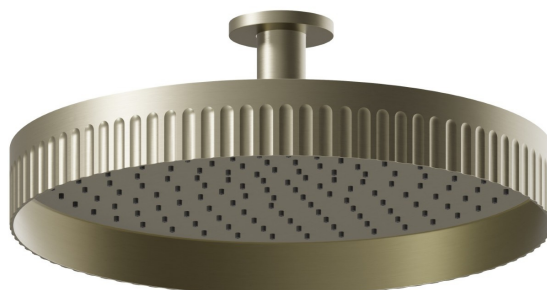

72862.59.098

Soffione a soffitto fisso, ispezionabile, con getto a pioggia. -
finitura PVD Brushed Pale Gold

PVD Brushed Pale Gold

CARATTERISTICHE

Materiale

Ottone

Installazione

A soffitto

Getti

Pioggia

DISEGNO TECNICO

72862.59.098

Soffione a soffitto fisso, ispezionabile, con getto a pioggia. - finitura PVD Brushed Pale Gold

FINITURE DISPONIBILI

59.098

PVD Brushed Pale Gold

01.014

finitura Bianco opaco

01.093

finitura Nero opaco

21.018

finitura Cromo

59.064

finitura PVD Brushed Gun Metal

59.066

finitura PVD Acciaio Spazzolato

59.067

finitura PVD Brushed Copper Bronze

61.020

finitura PVD Glossy Gold