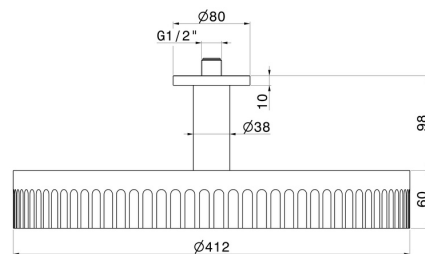

72862.61.020

Soffione a soffitto fisso, ispezionabile, con getto a pioggia. -
finitura PVD Glossy Gold

CARATTERISTICHE

Materiale	Ottone
Installazione	A soffitto
Getti	Pioggia

DISEGNO TECNICO

72862.61.020

Soffione a soffitto fisso, ispezionabile, con getto a pioggia. - finitura PVD Glossy Gold