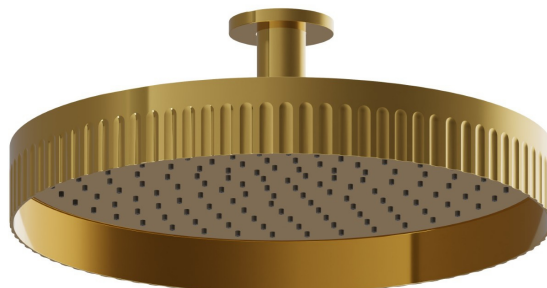

72862.61.020

Soffione a soffitto fisso, ispezionabile, con getto a pioggia. -
finitura PVD Glossy Gold

CARATTERISTICHE

Materiale	Ottone
Installazione	A soffitto
Getti	Pioggia

DISEGNO TECNICO

72862.61.020

Soffione a soffitto fisso, ispezionabile, con getto a pioggia. - finitura PVD Glossy Gold

FINITURE DISPONIBILI

61.020

PVD Glossy Gold

01.014

finitura Bianco opaco

01.093

finitura Nero opaco

21.018

finitura Cromo

59.064

finitura PVD Brushed Gun Metal

59.066

finitura PVD Acciaio Spazzolato

59.067

finitura PVD Brushed Copper Bronze

59.098

finitura PVD Brushed Pale Gold