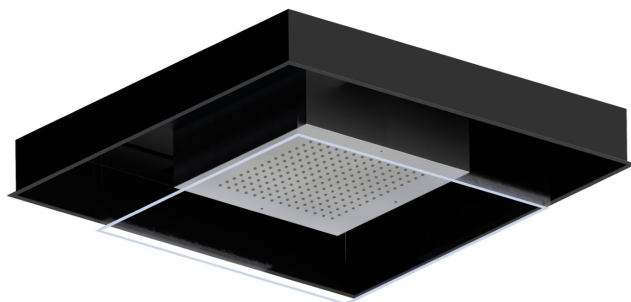

## 688.46.093

Soffione ad incasso in acciaio INOX AISI 316 con getto a pioggia e sistema di illuminazione per la cromoterapia. Completo di pulsante. - finitura Acciaio spazzolato + Nero opaco

Acciaio spazzolato + Nero opaco

### CARATTERISTICHE

Materiale

**Acciaio Inox**

Installazione

**A soffitto**

### DISEGNO TECNICO

**688.46.093**

Soffione ad incasso in acciaio INOX AISI 316 con getto a pioggia e sistema di illuminazione per la cromoterapia. Completo di pulsante. - finitura Acciaio spazzolato + Nero opaco