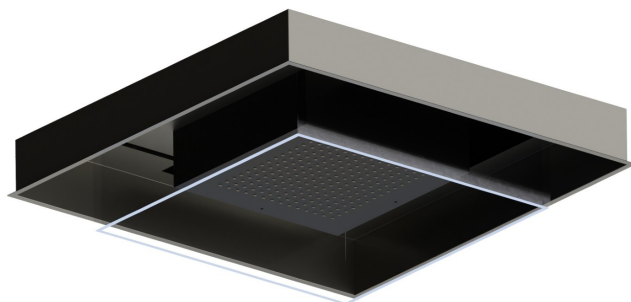

## 688.C6.093

Soffione ad incasso in acciaio INOX AISI 316 con getto a pioggia e sistema di illuminazione per la cromoterapia.  
Completo di pulsante. - finitura Nero Opaco + Titanium Satin

Nero Opaco + Titanium Satin

### CARATTERISTICHE

Materiale

**Acciaio Inox**

Installazione

**A soffitto**

### DISEGNO TECNICO

**688.C6.093**

Soffione ad incasso in acciaio INOX AISI 316 con getto a pioggia e sistema di illuminazione per la cromoterapia. Completo di pulsante. - finitura Nero Opaco + Titanium Satin