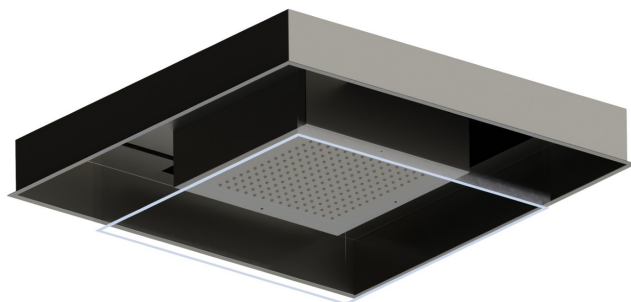

## 688.M0.070

Soffione ad incasso in acciaio INOX AISI 316 con getto a pioggia e sistema di illuminazione per la cromoterapia. Completo di pulsante. - finitura Titanium Satin

### CARATTERISTICHE

Materiale	<b>Acciaio Inox</b>
Installazione	<b>A soffitto</b>

### DISEGNO TECNICO

**688.M0.070**

Soffione ad incasso in acciaio INOX AISI 316 con getto a pioggia e sistema di illuminazione per la cromoterapia. Completo di pulsante. - finitura Titanium Satin

**FINITURE DISPONIBILI**