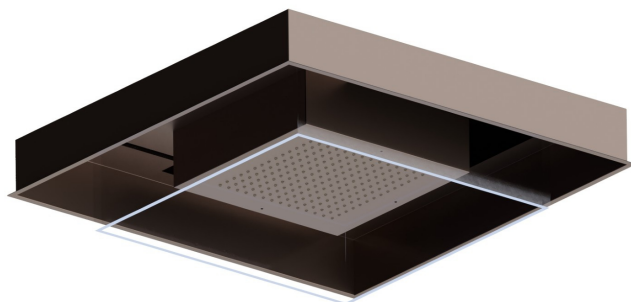

## 688.M0.075

Soffione ad incasso in acciaio INOX AISI 316 con getto a pioggia e sistema di illuminazione per la cromoterapia.  
Completo di pulsante. - finitura Copper Glossy

### CARATTERISTICHE

Materiale **Acciaio Inox**  
Installazione **A soffitto**

### DISEGNO TECNICO

**688.M0.075**

Soffione ad incasso in acciaio INOX AISI 316 con getto a pioggia e sistema di illuminazione per la cromoterapia. Completo di pulsante. - finitura Copper Glossy

**FINITURE DISPONIBILI**