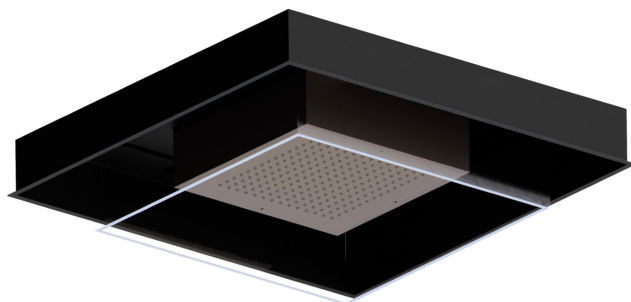

## 688.M2.075

Soffione ad incasso in acciaio INOX AISI 316 con getto a pioggia e sistema di illuminazione per la cromoterapia.  
Completo di pulsante. - finitura Copper Glossy

### CARATTERISTICHE

Materiale	<b>Acciaio Inox</b>
Installazione	<b>A soffitto</b>

### DISEGNO TECNICO

**688.M2.075**

Soffione ad incasso in acciaio INOX AISI 316 con getto a pioggia e sistema di illuminazione per la cromoterapia. Completo di pulsante. - finitura Copper Glossy

**FINITURE DISPONIBILI**