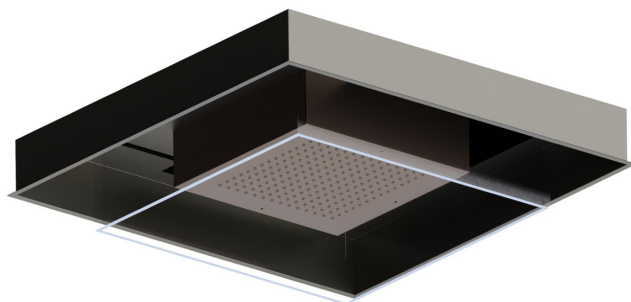

## 688.M6.075

Soffione ad incasso in acciaio INOX AISI 316 con getto a pioggia e sistema di illuminazione per la cromoterapia.  
Completo di pulsante. - finitura Copper Glossy + Titanium Satin

Copper Glossy + Titanium Satin

### CARATTERISTICHE

Materiale

**Acciaio Inox**

Installazione

**A soffitto**

### DISEGNO TECNICO

**688.M6.075**

Soffione ad incasso in acciaio INOX AISI 316 con getto a pioggia e sistema di illuminazione per la cromoterapia. Completo di pulsante. - finitura Copper Glossy + Titanium Satin